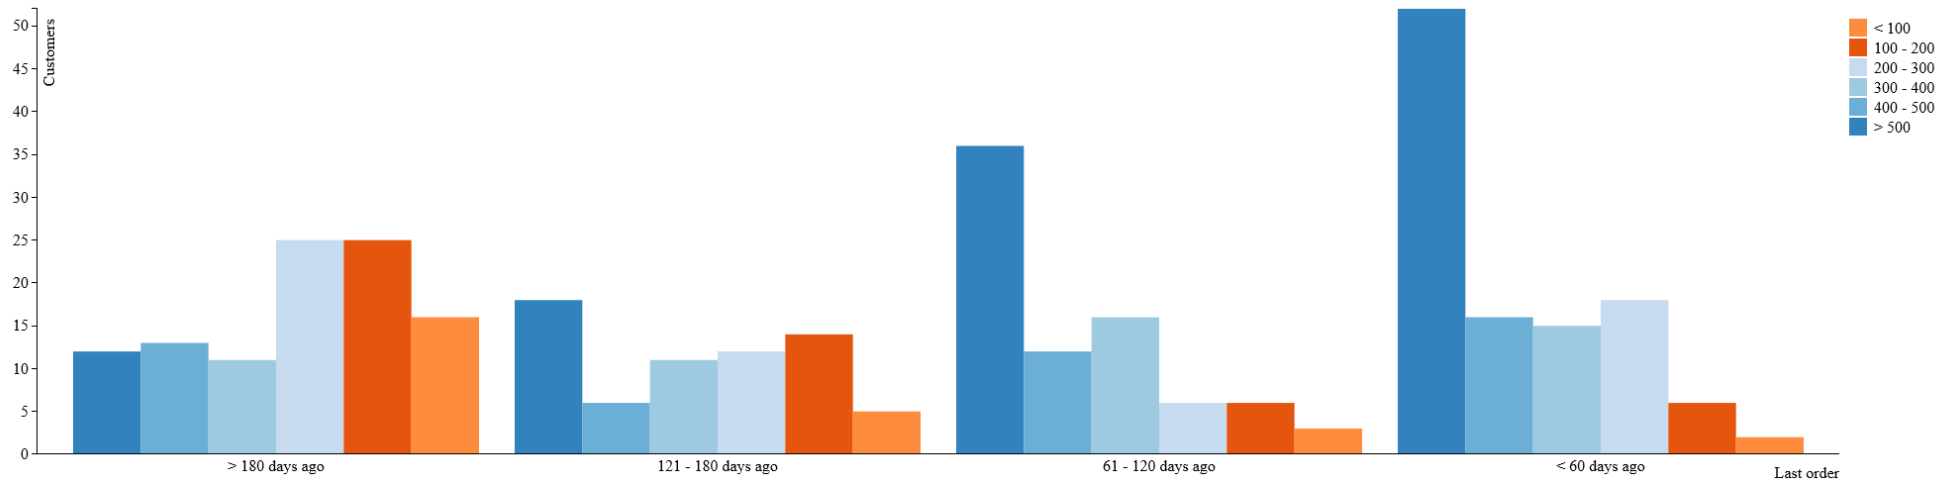

Most Valuable Customers

Generated on 2016-02-29

Profit [USD] \ Last order date	> 180 days ago	121 - 180 days ago	61 - 120 days ago	< 60 days ago
> 500	12	18	36	52
400 - 500	13	6	12	16
300 - 400	11	11	16	15
200 - 300	25	12	6	18
100 - 200	25	14	6	6
< 100	16	5	3	2
Totals	102	66	79	109